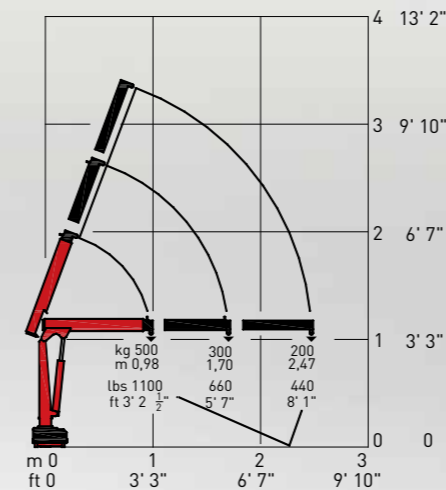

IDEALE PER VEICOLI LEGGERI E ULTRA-LEGGERI, ANCHE PICK-UP E CARRELLI
THE IDEAL SOLUTION FOR LIGHT AND EXTRA-LIGHT VEHICLES, INCLUDING PICK-UP AND TRAILERS

Diagramma di carico Load Chart

Dati tecnici Technical data	
Capacità di sollevamento / Crane rating	5,0 kNm (3,700 ft lb)
N° sfili / Extensions number	N°2
Tensione di alimentazione / Voltage rating	12 V
Assorbimento motore elettrico / Electric motor absorption	50 A
Peso / Weight	60-95 kg (140-210 lb)